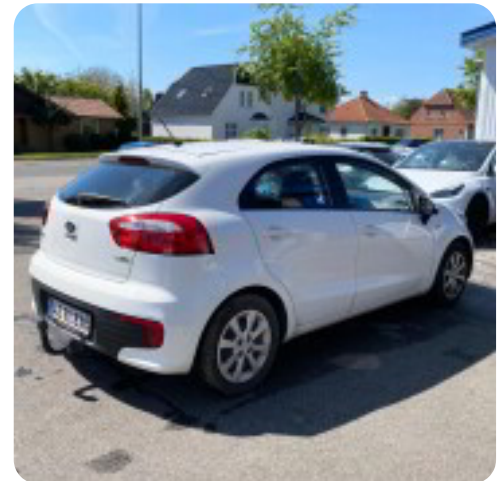

0-100 km/t

Tophastighed

Kia Rio

CVVT Style+ Limited

Solgt

Halvkombi

13,1 sek

168 km/t

Drivmiddel
Benzin

Trækjul
Forhjul

Tank
43 l

Grøn ejeravgift
DKK 920,- / årligt

Geartype
Manuelt gear

Gear
5 gear

Billeder (14)

Se flere billeder på: kpnissen.dk/biler/kia-rio-cvvt-style-limited-ehkmtr2h6vk