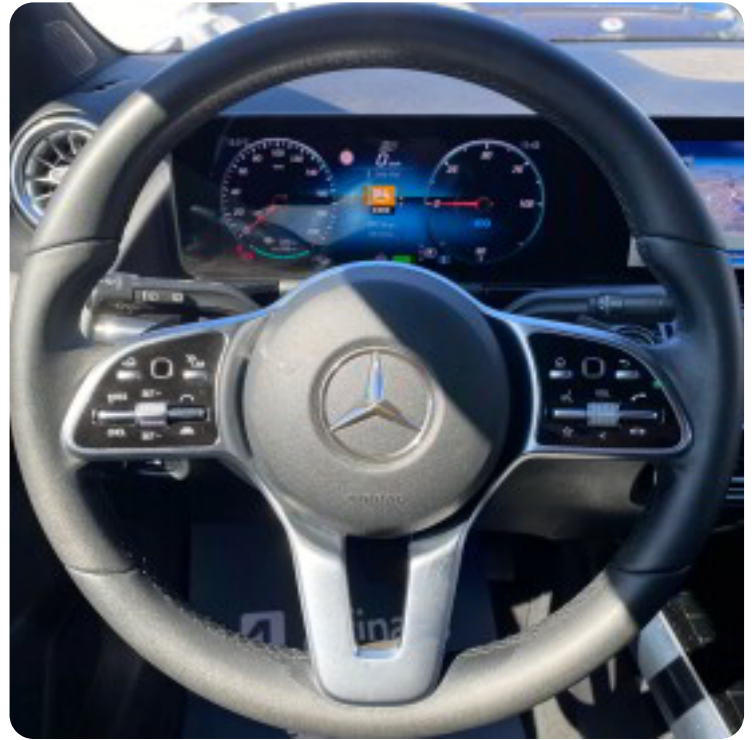

Udstyrsliste (55)

1

18" alufælge

2

2 zone klima

4

4x el-ruder

6

6 airbags

a

adaptiv fartpilot   aftageligt anhængertræk   airbags   alufælge   anhængertræk   automatgear
automatisk nødbremse

A

Automatisk lys

b

bagagerumsdækken   bakkamera   blindvinkelsassistent

c

centrallås

D

DAB radio