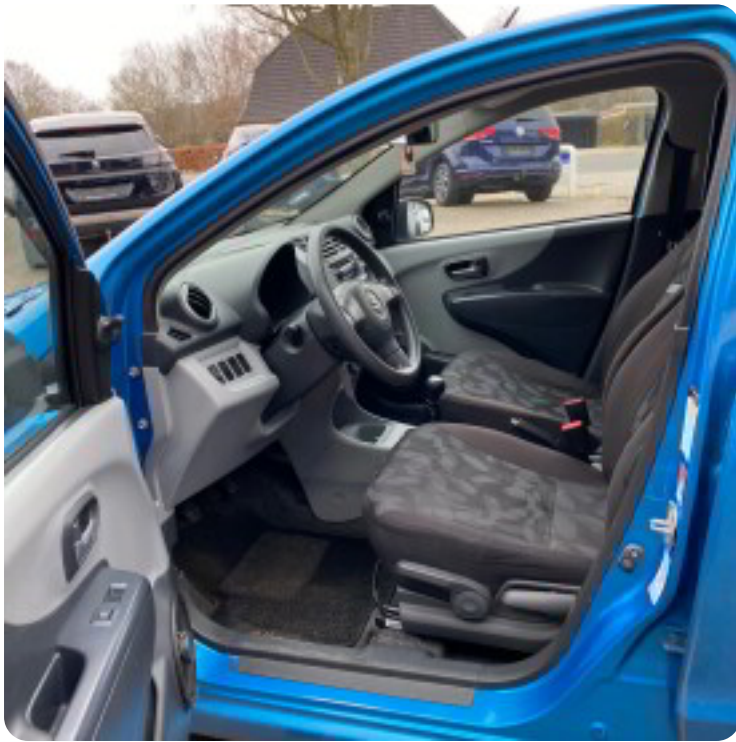

Trækjul
Forhjul

Tank
35 l

Grøn ejeravgift
DKK 920,- / årligt

Geartype
Manuelt gear

Gear
5 gear

Billeder (14)

Se flere billeder på: kpnissen.dk/biler/suzuki-alto--h9nlvsw21dn

Udstyrsliste (10)