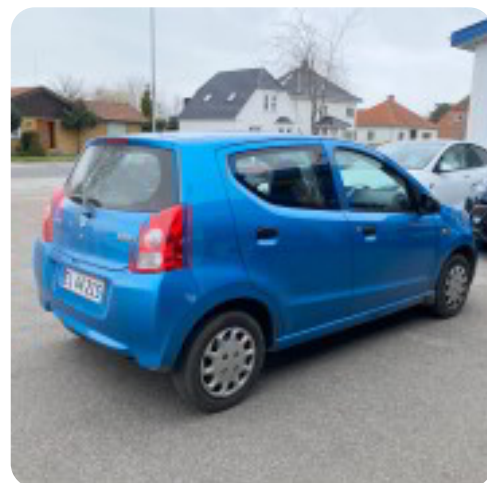

## Specifikationer

Km  
207.000

Km/l  
22,7

1. registrering  
Juni 2011

Modelår  
2011

Nypris  
DKK 89.990,-

HK / Nm  
68 HK / 90 Nm

Type

## Suzuki Alto

Solgt

Mikro 14,0 sek 155 km/t

Drivmiddel Benzín Trækjul Forhjul Tank 35 l

Grøn ejeravgift DKK 920,- / årligt Geartype Manuelt gear Gear 5 gear

## Billeder (14)

Se flere billeder på: [kpnissen.dk/biler/suzuki-alto--h9nlvsw21dn](https://kpnissen.dk/biler/suzuki-alto--h9nlvsw21dn)