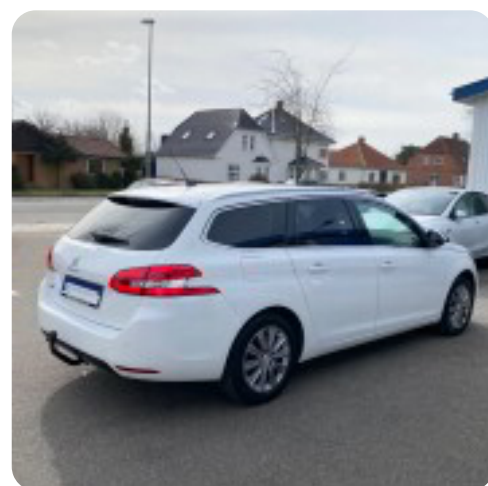

St.car

9,7 sek

205 km/t

Drivmiddel
Diesel

Trækjul
Forhjul

Tank
53 l

Grøn ejeravgift
DKK 2.440,- / årligt

Geartype
Automatgear

Gear
8 gear

Billeder (24)

Se flere billeder på: kpnissen.dk/biler/peugeot-308-bluehdi-130-allure-pack-sw-eat8-xixlvieqmmr