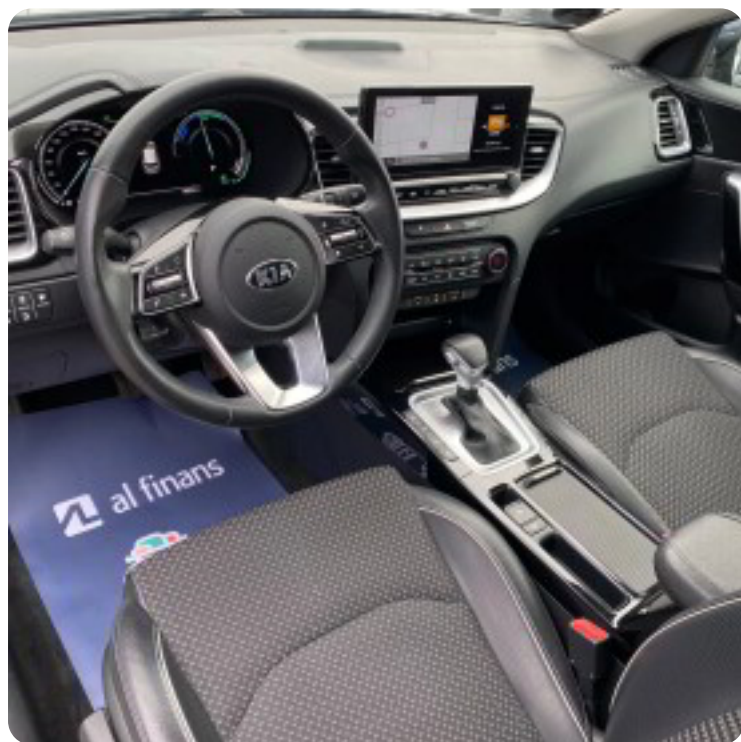

Udstyrsliste (48)

A

ABS bremsler   Adaptiv fartpilot   Aftagelig anhængertræk   Alufælgel   Anhængertræk   Antispin
Apple CarPlay   Auto nedblændelig bakspejl   Automatgear   Automatisk lys   Automatisk nødbremse

B

Bakkamera   Blind vinkel detektion

C

Centrallås

D

DAB radio   Delvis lædersæder   Digitalt cockpit   Dual zone klimaanlæg   Dæktryksystem

E

El-klapbare sidespejle   El-ruder   El-ruder x4   El-spejle   Elektrisk parkeringsbremse

F

Fartpilot   Fjernbetjent centrallås   Fuld LED forlygter   Fuldautomatisk klimaanlæg

H

Højdejusterbare forsæder

I

Isofix

K

Kørecomputer