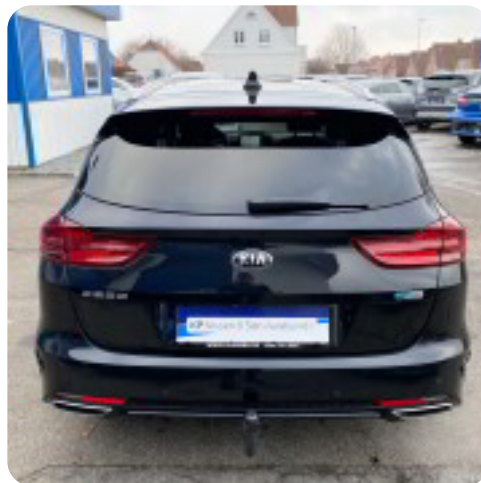

St.car

10,8 sek

195 km/t

Drivmiddel
Benzin / El

Trækjul
Forhjul

Tank

Grøn ejeravgift
DKK 1.040,- / årligt

Geartype
Automatgear

Gear
6 gear

Billeder (24)

Se flere billeder på: kpnissen.dk/biler/kia-ceed-phev-upgrade-sw-dct-1fjchdebzb