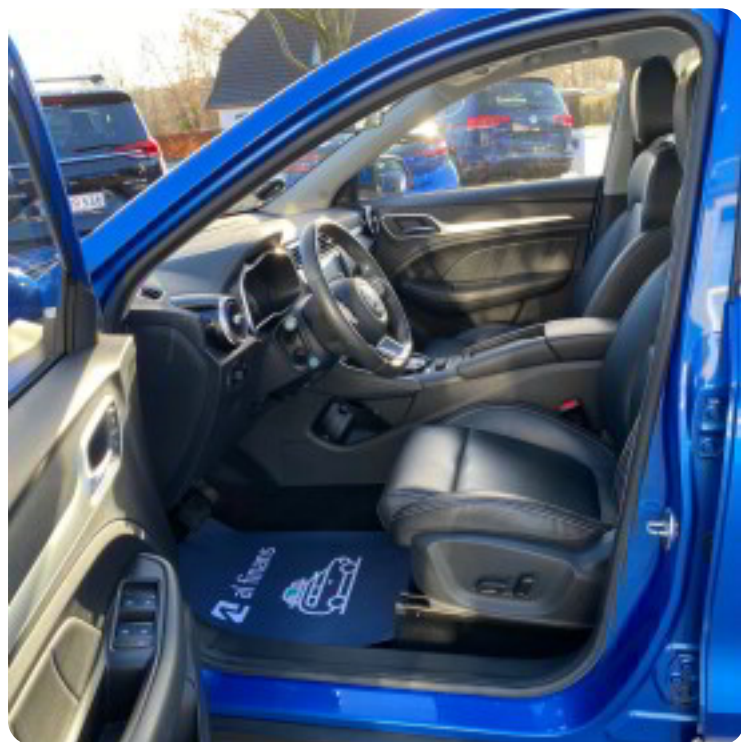

Udstyrsliste (45)

1

17" alufælge

4

4x el-ruder

6

6 airbags

a