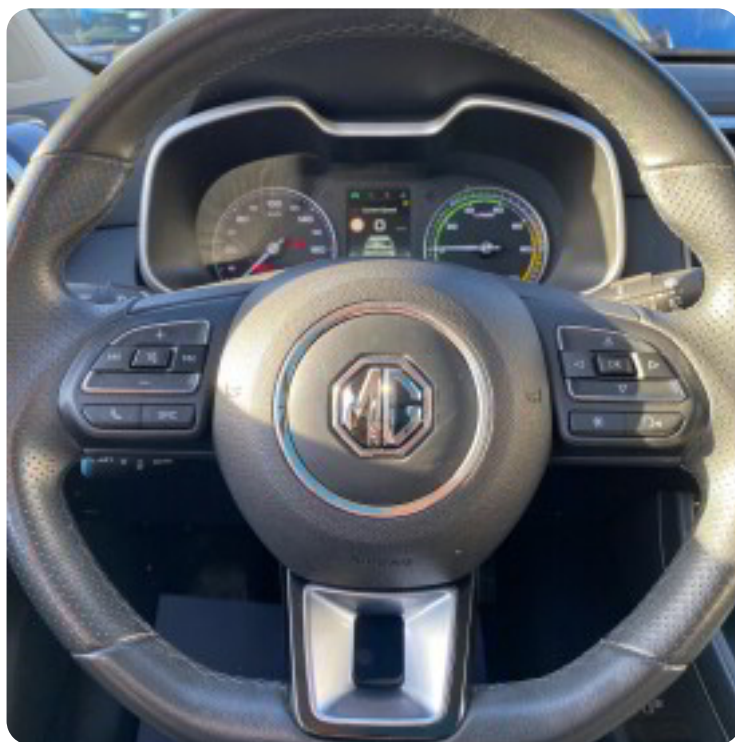

Drivmiddel
El

Trækjul
Forhjul

Tank

Grøn ejeravgift

Geartype
Automatgear

Gear

Billeder (24)

Se flere billeder på: kpnissen.dk/biler/mg-zs-ev-luxury-4px8ghiuqkz

Udstyrsliste (45)

1

17" alufælge

4

4x el-ruder

6

6 airbags

a