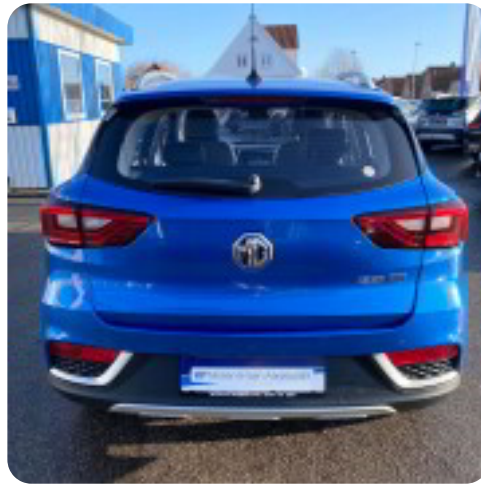

0-100 km/t

Tophastighed

MG ZS

EV Luxury

DKK 119.900,-
Kontantpris

CUV

8,2 sek

140 km/t

Drivmiddel
El

Trækjul
Forhjul

Tank

Grøn ejeravgift

Geartype
Automatgear

Gear

Billeder (24)

Se flere billeder på: kpnissen.dk/biler/mg-zs-ev-luxury-4px8ghiuqkz

Udstyrsliste (45)

1

17" alufælge

4

4x el-ruder

6

6 airbags

a