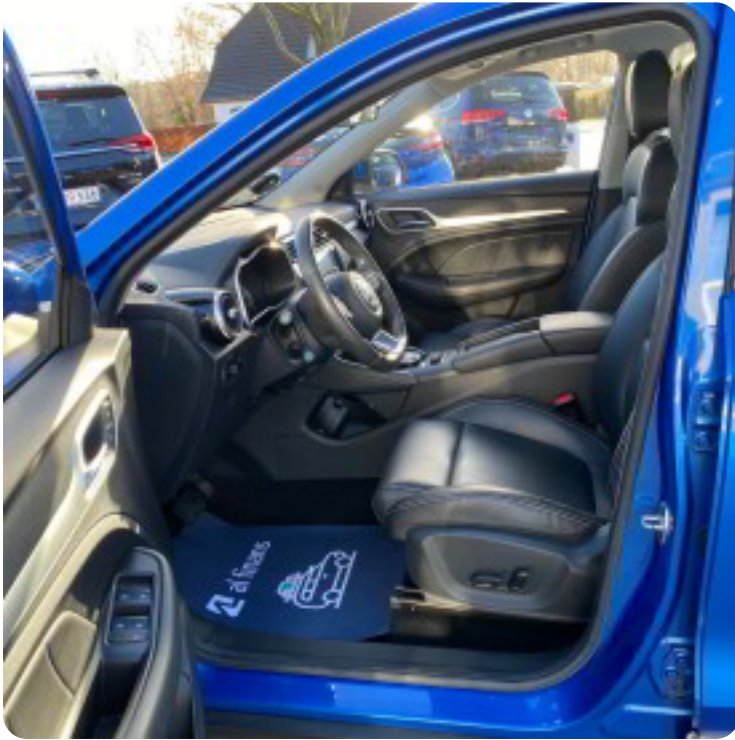

Udstyrsliste (45)

1

17" alufælge

4

4x el-ruder

6

6 airbags

a