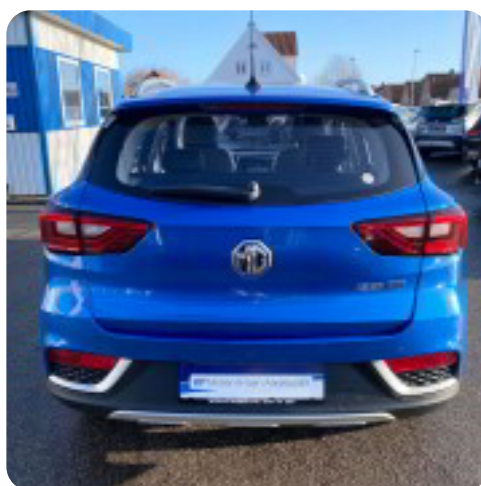

0-100 km/t

Tophastighed

MG ZS

EV Luxury

DKK 119.900,-
Kontantpris

CUV

8,2 sek

140 km/t

Drivmiddel
El

Trækjul
Forhjul

Tank

Grøn ejeravgift

Geartype
Automatgear

Gear

Billeder (24)

Se flere billeder på: kpnissen.dk/biler/mg-zs-ev-luxury-4px8ghiuqkz

Udstyrsliste (45)

1

17" alufælge

4

4x el-ruder

6

6 airbags

a