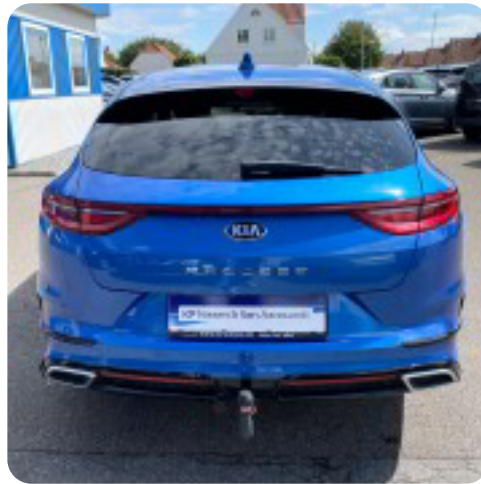

0-100 km/t

Tophastighed

Kia ProCeed

T-GDi GT-Line

DKK 149.900,-
Kontantpris

St.car 11,3 sek 190 km/t

Drivmiddel Benzín Trækjul Forhjul Tank 50 l

Grøn ejeravgift DKK 1.600,- / årligt Geartype Manuelt gear Gear 6 gear

Billeder (23)

Se flere billeder på: kpnissen.dk/biler/kia-proceed-t-gdi-gt-line-2kroc4bt2fr

Udstyrsliste (45)

- 1
17" alufælge
- 2
2 zone klima
- 4
4x el-ruder
- 6
6 airbags
- a
airbags alufælge automatisk nedblændeligt bakspejl
- A
Apple CarPlay Automatisk lys AUX tilslutning
- b
bagagerumsdækken bakkamera
- c
centrallås
- D
DAB radio