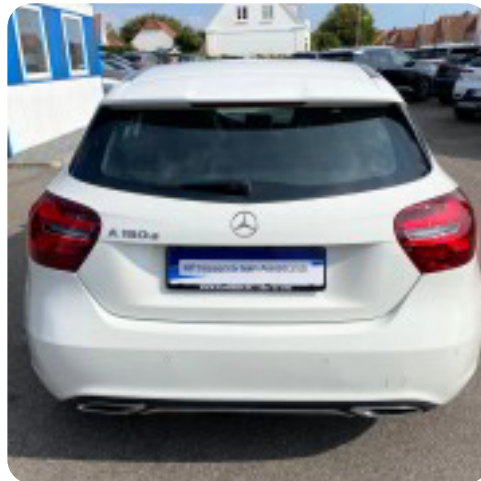

0-100 km/t

Tophastighed

Mercedes A180 d

Urban

DKK 139.900,-
Kontantpris

Halvkombi

11,3 sek

190 km/t

Drivmiddel
Diesel

Trækjul
Forhjul

Tank
50 l

Grøn ejeravgift
DKK 1.860,- / årligt

Geartype
Manuelt gear

Gear
6 gear

Billeder (24)

Se flere billeder på: kpnissen.dk/biler/mercedes-a180-d-urban-xec7resabea

Udstyrsliste (44)

- 1
17" alufælge
- 2
2 zone klima
- 4
4x el-ruder
- 6
6 airbags
- a
airbags alufælge anhængertræk
- A
Automatisk lys
- b
bagagerumsdækken
- C
CD/radio
- c
centrallås

d

dellæder dæktryksmåler