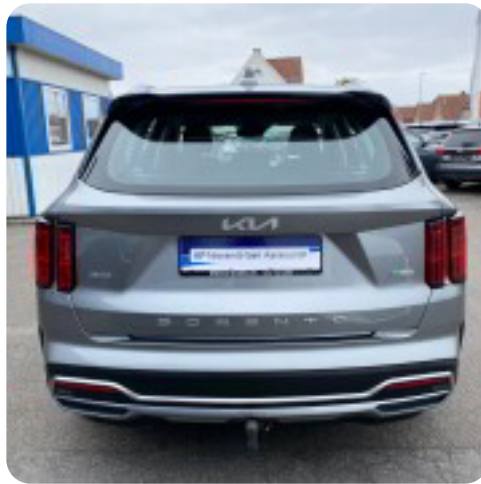

0-100 km/t

Tophastighed

Kia Sorento

PHEV Prestige aut. 4WD 7prs

DKK 329.900,-
Kontantpris

SUV

8,7 sek

193 km/t

Drivmiddel
Benzin / El

Trækjul
4 hjul

Tank

Grøn ejeravgift
DKK 920,- / årligt

Gear
Automatgear

Gear
6 gear

Billeder (24)

Se flere billeder på: kpnissen.dk/biler/kia-sorento-plev-prestige-aut-4wd-7prs-xijtuczitb