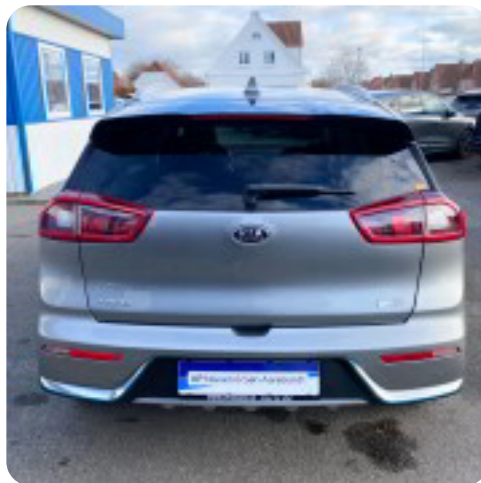

0-100 km/t

Tophastighed

Kia Niro

PHEV Advance DCT

Solgt

CUV

10,8 sek

172 km/t

Drivmiddel
Benzin / El

Trækjul
Forhjul

Tank
45 l

Grøn ejeravgift
DKK 980,- / årligt

Geartype
Automatgear

Gear
6 gear

Billeder (24)

Se flere billeder på: kpnissen.dk/biler/kia-niro-phev-advance-dct-5e4rwqgqhd0