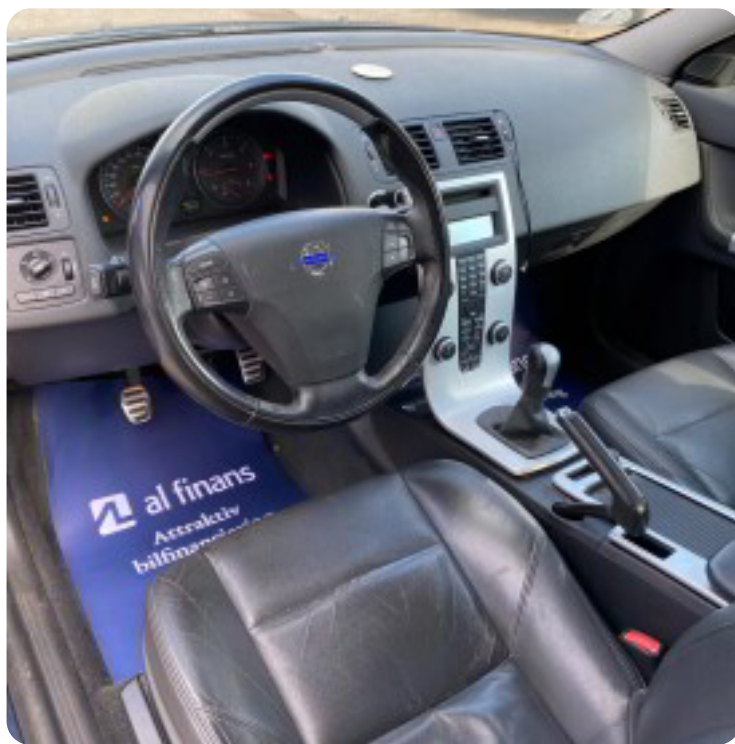

Drivmiddel
Diesel

Trækjul
Forhjul

Tank
52 l

Grøn ejeravgift
DKK 2.840,- / årligt

Geartype
Manuelt gear

Gear
6 gear

Billeder (18)

Se flere billeder på: kpnissen.dk/biler/volvo-s40-d2-115-classic-mpzmkzlp1iy