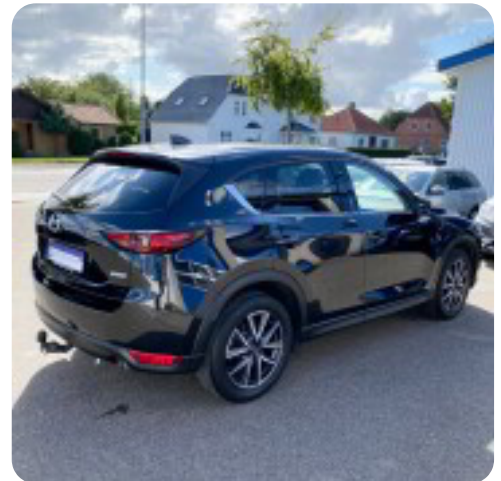

Drivmiddel
Diesel

Trækjul
4 hjul

Tank
58 l

Grøn ejeravgift
DKK 5.360,- / årligt

Geartype
Automatgear

Gear
6 gear

Billeder (23)

Se flere billeder på: kpnissen.dk/biler/mazda-cx-5-skyactiv-d-184-optimum-aut-awd-0cvyd6dte0i