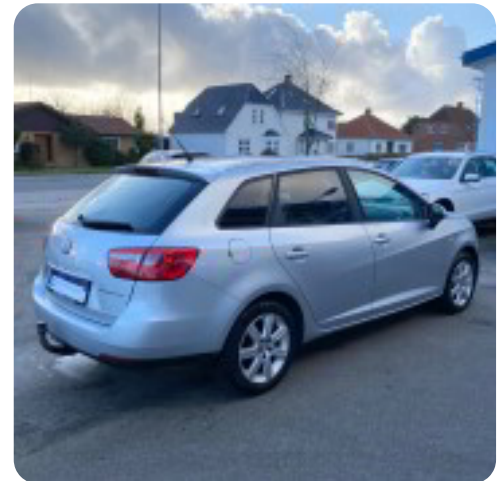

0-100 km/t

Tophastighed

Seat Ibiza

TDi 75 ST eco

Solgt

St.car

14,6 sek

173 km/t

Drivmiddel
Diesel

Trækjul
Forhjul

Tank
45 l

Grøn ejeravgift
DKK 1.040,- / årligt

Geartype
Manuelt gear

Gear
5 gear

Billeder (16)

Se flere billeder på: kpnissen.dk/biler/seat-ibiza-tdi-75-st-eco-zikeer04in