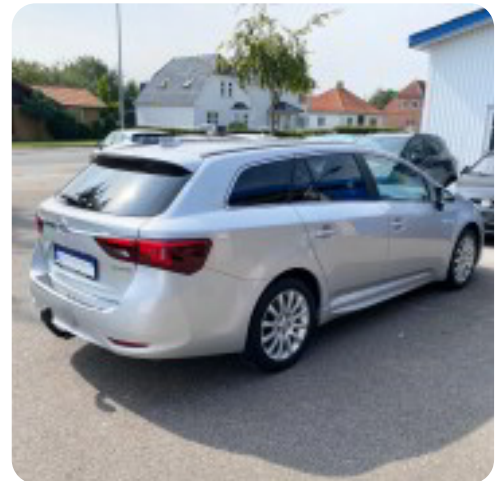

0-100 km/t

Tophastighed

Toyota Avensis

D-4D T2 Touring Sports

Solgt

St.car

11,7 sek

180 km/t

Drivmiddel
Diesel

Trækjul
Forhjul

Tank
60 l

Grøn ejeravgift
DKK 2.840,- / årligt

Geartype
Manuelt gear

Gear
6 gear

Billeder (20)

Se flere billeder på: kpnissen.dk/biler/toyota-avensis-d-4d-t2-touring-sports-asfpz6zvcyu