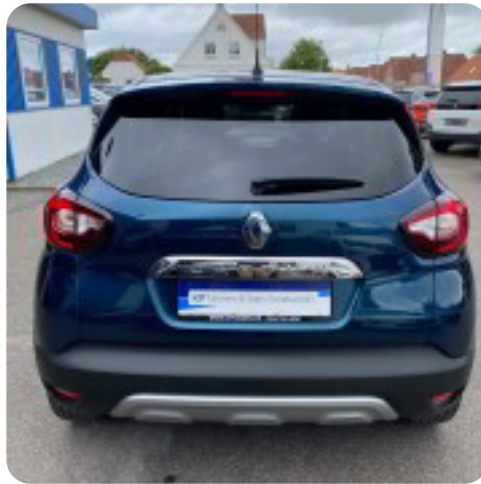

CUV

10,6 sek

192 km/t

Drivmiddel
Benzin

Trækjul
Forhjul

Tank
45 l

Grøn ejeravgift
DKK 2.220,- / årligt

Geartype
Automatgear

Gear
6 gear

Billeder (21)

Se flere billeder på: kpnissen.dk/biler/renault-captur-tce-120-intens-edc-r6zrq1szw5a