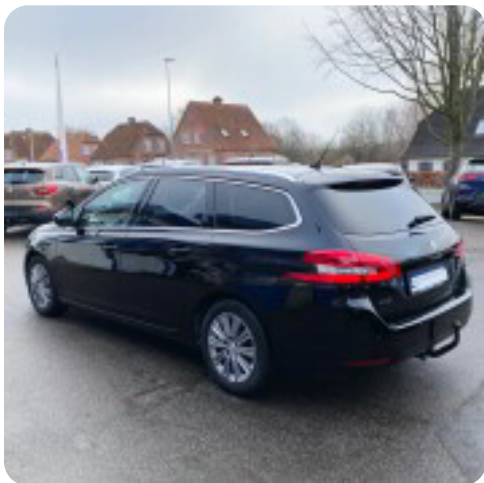

0-100 km/t

Tophastighed

Peugeot 308

BlueHDi 130 Allure+ Sky SW

Solgt

St.car

10,0 sek

203 km/t

Drivmiddel
Diesel

Trækjul
Forhjul

Tank
53 l

Grøn ejeravgift
DKK 2.740,- / årligt

Geartype
Manuelt gear

Gear
6 gear

Billeder (24)

Se flere billeder på: kpnissen.dk/biler/peugeot-308-bluehdi-130-allure-sky-sw-ddtx7llfwxx