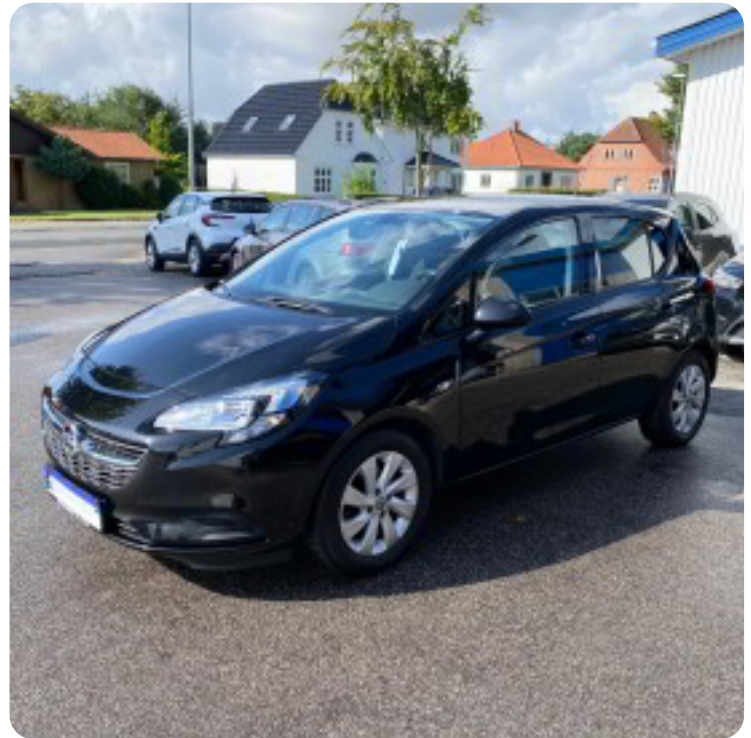

Halvkombi

13,2 sek

175 km/t

Drivmiddel
Benzin

Trækjul
Forhjul

Tank
45 l

Grøn ejeravgift
DKK 1.460,- / årligt

Geartype
Manuelt gear

Gear
5 gear

Billeder (18)

Se flere billeder på: kpnissen.dk/biler/opel-corsa-16v-enjoy-y2emgxa3vmz