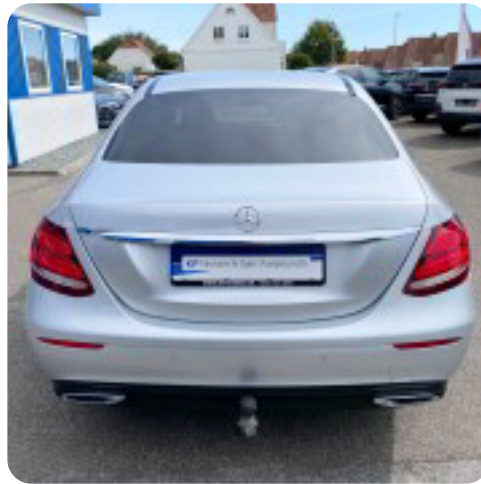

0-100 km/t

Tophastighed

Mercedes E220 d

aut.

Solgt

Sedan 7,3 sek 240 km/t

Drivmiddel
Diesel

Trækjul
Baghjul

Tank
66 l

Grøn ejeravgift
DKK 3.460,- / årligt

Geartype
Automatgear

Gear
9 gear

Billeder (24)

Se flere billeder på: kpnissen.dk/biler/mercedes-e220-d-aut-t6uhqxwdz4h

Udstyrsliste (47)

A