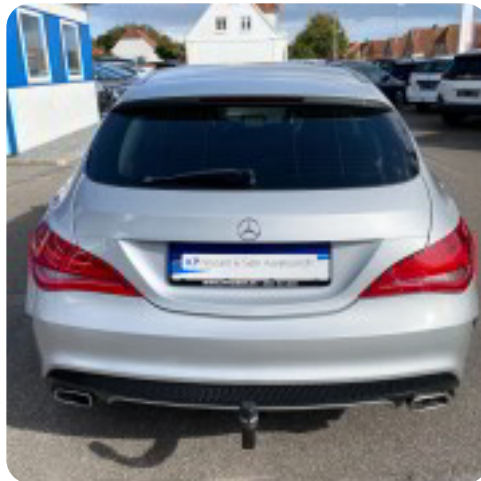

0-100 km/t

Tophastighed

Mercedes CLA200 d

AMG Line Shooting Brake

Solgt

St.car

9,7 sek

215 km/t

Drivmiddel
Diesel

Trækjul
Forhjul

Tank
50 l

Grøn ejeravgift
DKK 2.840,- / årligt

Geartype
Manuelt gear

Gear
6 gear

Billeder (20)

Se flere billeder på: kpnissen.dk/biler/mercedes-cla200-d-amg-line-shooting-brake-xjmgguplmop